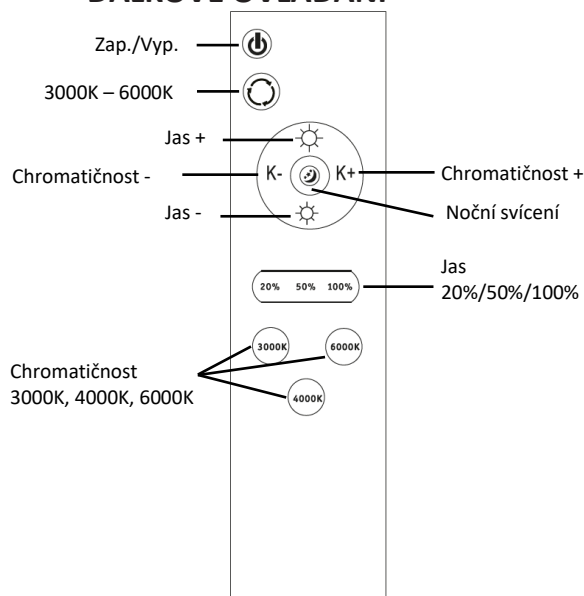

DÁLKOVÉ OVLÁDÁNÍ

Paměťová funkce:

1) Zapnete-li světlo klasickým nástěnným vypínačem a necháte-li ho svítit alespoň 30sec, poté ho na min. dalších 30sec nástěnným vypínačem vypnete, rozsvítí se při dalším zapnutí naposledy použitý režim. Stejně časové prodlevy platí i pro nastavení režimu svícení pomocí dálkového ovladače a následné vypnutí a zapnutí vypínačem nástěnným.
2) Při zapínání a vypínání světla dálkovým ovladačem si světlo vždy pamatuje poslední použitý režim bez ohledu na časové rozestupy mezi zapnutím a vypnutím.

Světelný zdroj tohoto svítidla je nevyměnitelný, po skončení životnosti je třeba vyměnit svítidlo celé a zlikvidovat jej na místě pro to určeném. Tento produkt obsahuje světelný zdroj, který z konstrukčních důvodů nelze vyjmout pro ověření, a proto je celý produkt považován za světelný zdroj. Výrobce neručí za žádné škody způsobené nesprávným použitím.

Na výrobek je vystaveno CE prohlášení o shodě v souladu s platnými předpisy.
Na vyžádání u výrobce: info@solight.cz, případně ke stažení na www.solight.cz.