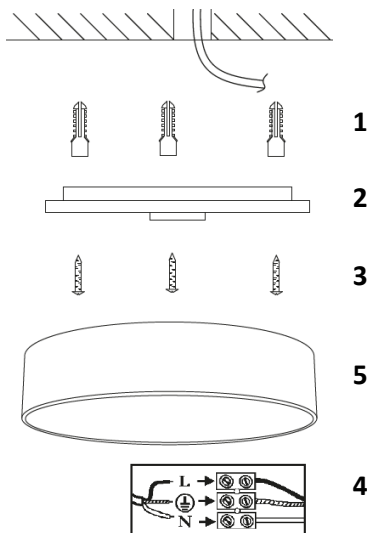

## TECHNICKÉ PARAMETRY

	WO8003	WO8004
Napětí	220-240V AC	220-240V AC
Spotřeba	48W pro 4000K, 24W pro 3000K a 6000K	60W pro 4000K, 32W pro 3000K a 6000K
Světelný tok	3360lm pro 4000K, 1700lm pro 3000K a 6000K	4200lm pro 4000K, 2100lm pro 3000K a 6000K
Chromatická	3000K, 4000K, 6000K	3000K, 4000K, 6000K
Krytí	IP20	IP20
Životnost LED	20.000 hodin	20.000 hodin
Rozměry	400 x 90 mm	500 x 90 mm
Provozní teplota	-20°C až 50°C	-20°C až 50°C

## INSTALACE

**Před instalací vypněte přívod elektrické energie!**

1. Do předvrtaných děr vložte hmoždinky.
2. Otočením odejměte zadní část svítidla a provlékněte přívodní kabel otvorem v zadní části svítidla.
3. Přivrtajte zadní část svítidla.
4. Přívodní kabel připojte ke svorkovnici a dbejte na správnost zapojení.
5. Otočením připevněte přední část svítidla k zadní části.
6. Zapněte přívod elektrické energie.